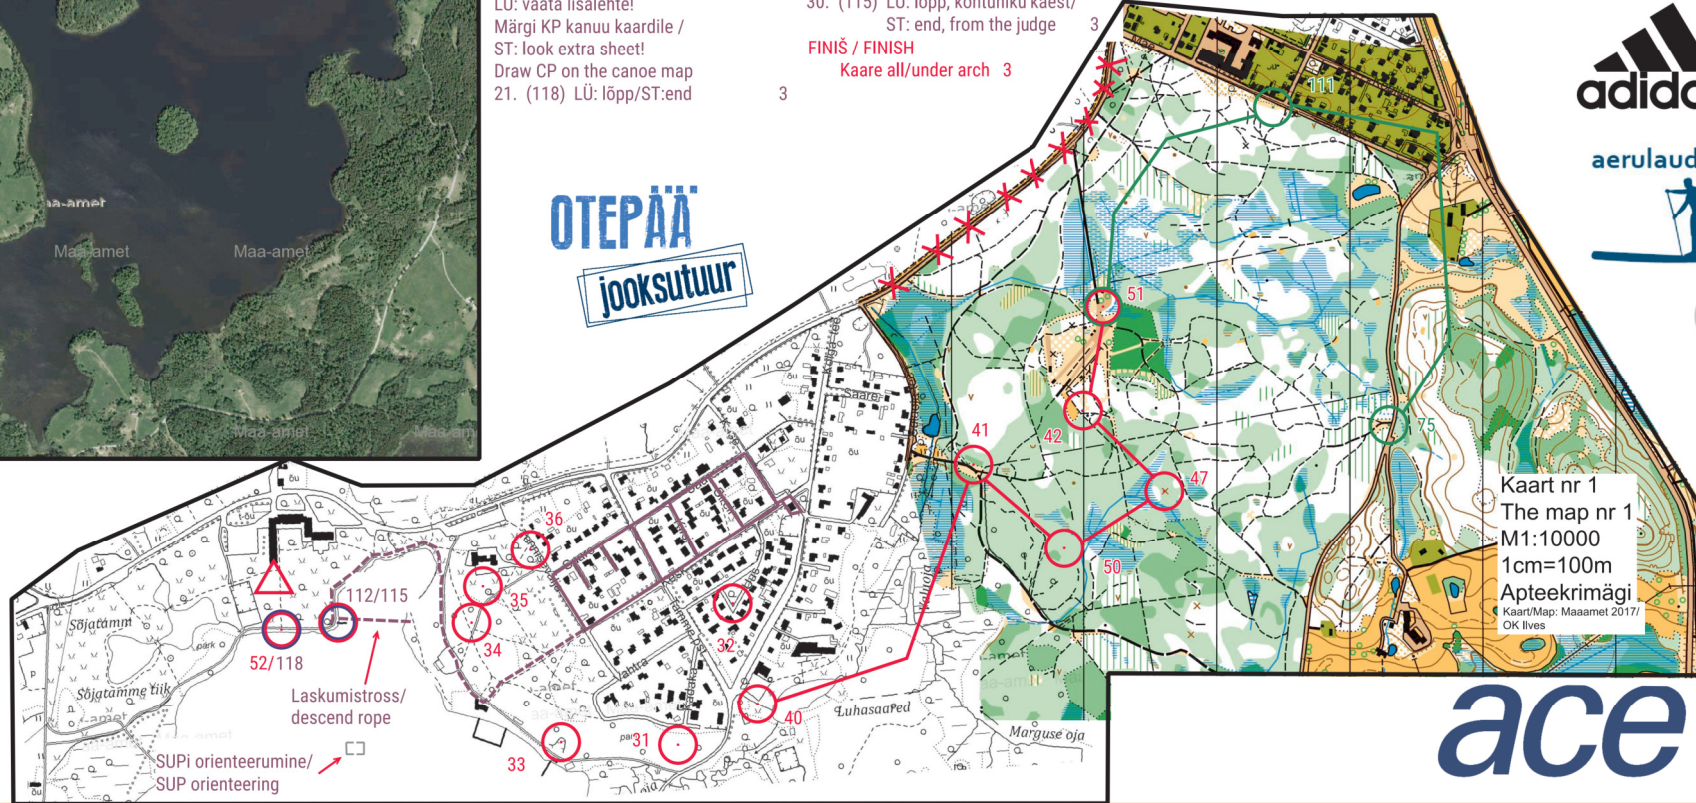

30. (115) LÜ: lõpp, kohtuniku käest/
ST: end, from the judge 3
FINIŠ / FINISH
Kaare all/under arch 3

Kaart nr 2
The map nr 2
M1:10000
1cm=100m
Hobestemägi
Kaart/Map: SK Otepää

Kaart nr 1
See the map nr 1
M1:50000
1cm=500m
Hobestemägi
Kaart/Map: Maaamet Eestis kaart 2004
Suurel maanteel kasuta ainult kergliiklusteed!
Ride only cyclistway while using big road!!!
Kasuta ainult kergliiklusteed!
Use only cyclistway!
Kasuta ainult kergliiklusteed!
Use only cyclistway!

M1:20000
1cm=200m
Kaart/Map: Maaamet 2018

OTEPÄÄ

jooksutuur

Kaart nr 1
The map nr 1
M1:10000
1cm=100m
Aptekrimägi
Kaart/Map: Maaamet 2017/
OK lives

adidas MATKASPORT www.matkasport.ee
aerulaud.ee TRÜKIKODA sysprint
LAND-ROVER
PÜHAJÄRVE SPA & PUHKEKESKUS
kääriku SPORDIKESKUS RAKETTI69