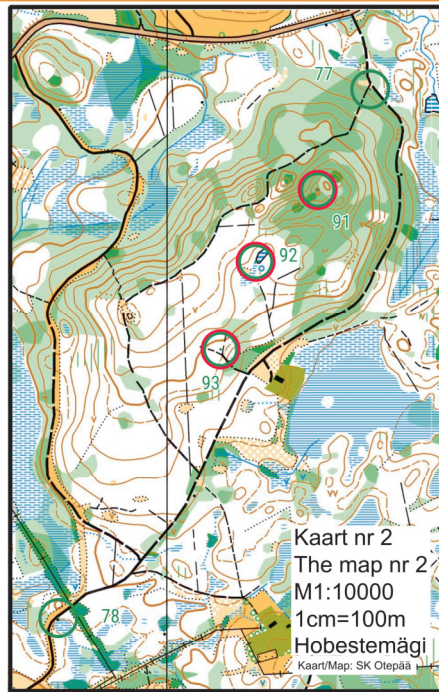

RATAS VÕI JOOKS / BIKE OR RUN 1,2 km
Valik: võta 2 KPd 3st
FREE ORDER: take 2 CPs out of 3
(91) Tipp/Peak 3
(92) Soo/Swamp 3
(93) Puu/Tree 3

RATAS / BIKE 5,0 km
17. (78) Kivi/Stone 3
18. (109) Puu/Tree 3
19. (110) Kraav/Ditch 3
20. (52) Vahetusala/
Exchange area  + 3

LÜ: vaata lisalet!
Märgi KP kanuu kaardile /
ST: look extra sheet!
Draw CP on the canoe map
21. (118) LÜ: lõpp/ST: end 3

KANUU / CANOE 3,6 km
22. (58) Langenu puu/Fallen tree 3
23. (59) Puu lõkkeplatsi juures/
Tree by the fireplace 3
24. (60) Känd/Stump 3
25. (57) Puu/Tree 3
26. (55) Poi/Buoy 3

Võta vastavalt LÜ tulemusena KP/
Take CP according to ST result
27. (...) 3
28. (52) Vahetusala/
Exchange area  + 3
29. (112) LÜ: algus / ST: start 3

Esimene liige / The first member
Läbi SUPi lauaga orienteerumine
järvel (vt lisalet).
Võta päästevest kohtunikult! /
Pass orienteering on the lake with
SUP board (see extra sheet).
Take life jacket from the judge!

30. (115) LÜ: lõpp, kohtuniku käest/
ST: end, from the judge 3
FINIŠ / FINISH
Kaare all/under arch 3

Kaart nr 2
The map nr 2
M1:10000
1cm=100m
Hobestemägi
Kaart/Map: SK Otepää

Kaart nr 1
See the map nr 1
M1:50000
1cm=500m
Hobestemägi
Kaart/Map: Maaamet Eestis kaart 2004
Suurel maanteel kasuta ainult kergliiklusteed!
Ride only cyclistway while using big road!!!
Kasuta ainult kergliiklusteed!
Use only cyclistway!
Kasuta ainult kergliiklusteed!
Use only cyclistway!