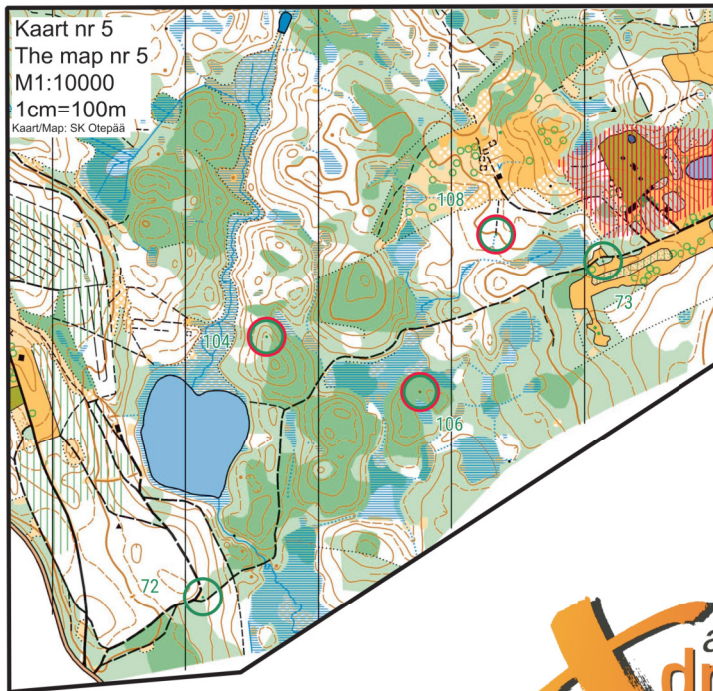

# OTEPÄÄ

IV osavõistlus, 02.09.2018

## B-RADA/B-COURSE

Esmaabi/Help: 50 12 872

- 15. (76) Elektripost/Electricity post 3
- 16. (77) Puu/Tree 3
- RATAS VÕI JOOKS / BIKE OR RUN 1,2 km**
- Valik: võta 4 KPd 5st
- FREE ORDER: take 4 CPs out of 5

- (91) Tipp/Peak 3
- (92) Soo/Swamp 3
- (93) Puu/Tree 3
- (94) Soo/Swamp 3
- (95) Lagendik/Open ground 3

- RATAS / BIKE 5,0 km**
- 21. (78) Kivi/Stone 3
- 22. (79) Kivi/Stone 3
- 23. (69) Känd/Stump 3
- 24. (70) Vare/Ruins 3
- 25. (81) Vahetusala/Exchange area 3

- (83) Puu/Tree 3
- (84) Nina/Nose 3
- (86) Puu/Tree 3
- (87) Auk/Pit 3
- (88) Kanjon/Canyon 3
- (89) Lohk/Hollow 3
- (90) Lohk/Hollow 3
- 34. (81) Vahetusala/Exchange area 3

- RATAS / BIKE 1,6 km
- 35. (97) Puu/Tree 3
- 36. (98) Tipp/Peak 3
- 37. (96) Soosaar/Swamp island 3
- 38. (71) Puu/Tree 3
- 39. (72) Puu/Tree 3
- RATAS VÕI JOOKS / BIKE OR RUN**
- VALIK: Läbi kõik KPd /
- FREE ORDER: take all CPs
- Esimene liige / The first member 1,1 km
- (104) Känd/Stump 1
- Teine liige / The second member 1,0 km
- (106) Kungas/Knoll 1
- Kolmas liige / The third member 1,1 km
- (108) Teerada/Path 1
- RATAS / BIKE 3,6 km
- 41. (73) Puu/Tree 3
- 42. (109) Puu/Tree 3
- 43. (110) Kraav/Ditch 3
- 44. (52) Vahetusala/Exchange area 3