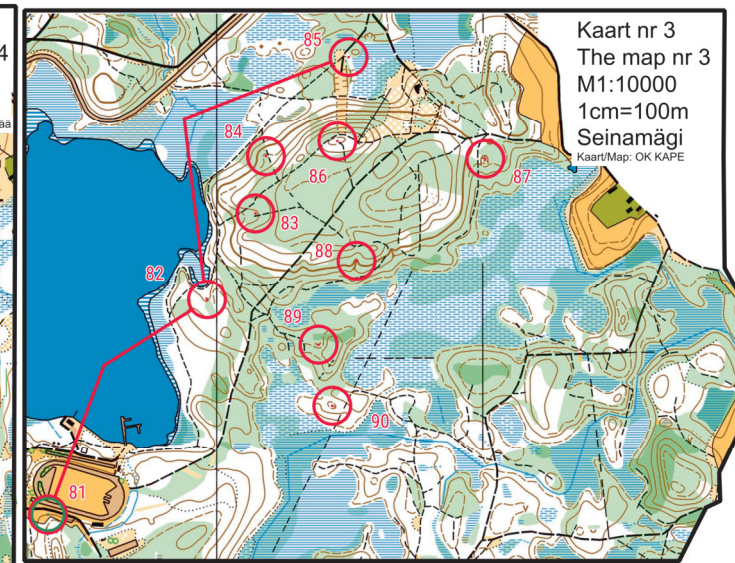

## B-RADA/B-COURSE

Esmaabi/Help: 50 12 872

- 15. (76) Elektripost/Electricity post 3
- 16. (77) Puu/Tree 3
- RATAS VÕI JOOKS / BIKE OR RUN 1,2 km**
- Valik: võta 4 KPd 5st
- FREE ORDER: take 4 CPs out of 5

- (91) Tipp/Peak 3
- (92) Soo/Swamp 3
- (93) Puu/Tree 3
- (94) Soo/Swamp 3
- (95) Lagendik/Open ground 3

- RATAS / BIKE 5,0 km**
- 21. (78) Kivi/Stone 3
- 22. (79) Kivi/Stone 3
- 23. (69) Känd/Stump 3
- 24. (70) Vare/Ruins 3
- 25. (81) Vahetusala/Exchange area 3

- 26. (116) LÜ: algus, vaata lisalehte! / ST: start, look extra sheet! / 3
- 27. (119) LÜ: lõpp, kohtuniku käest! / ST: end, from the judge 3

- JOOKS / RUN 2,3 km**
- 28. (82) Sild/Bridge 3
- 29. (85) Puu otsas/Up a tree 3
- VALIK: võta 4 KPd 7st /
- FREE ORDER: take 4 CPs out of 7

- (83) Puu/Tree 3
- (84) Nina/Nose 3
- (86) Puu/Tree 3
- (87) Auk/Pit 3
- (88) Kanjon/Canyon 3
- (89) Lohk/Hollow 3
- (90) Lohk/Hollow 3
- 34. (81) Vahetusala/Exchange area 3

- RATAS / BIKE 1,6 km
- 35. (97) Puu/Tree 3
- 36. (98) Tipp/Peak 3
- 37. (96) Soosaar/Swamp island 3
- 38. (71) Puu/Tree 3
- 39. (72) Puu/Tree 3
- RATAS VÕI JOOKS / BIKE OR RUN**
- VALIK: Läbi kõik KPd /
- FREE ORDER: take all CPs
- Esimene liige / The first member 1,1 km
- (104) Känd/Stump 1
- Teine liige / The second member 1,0 km
- (106) Kungas/Knoll 1
- Kolmas liige / The third member 1,1 km
- (108) Teerada/Path 1
- RATAS / BIKE 3,6 km
- 41. (73) Puu/Tree 3
- 42. (109) Puu/Tree 3
- 43. (110) Kraav/Ditch 3
- 44. (52) Vahetusala/Exchange area 3