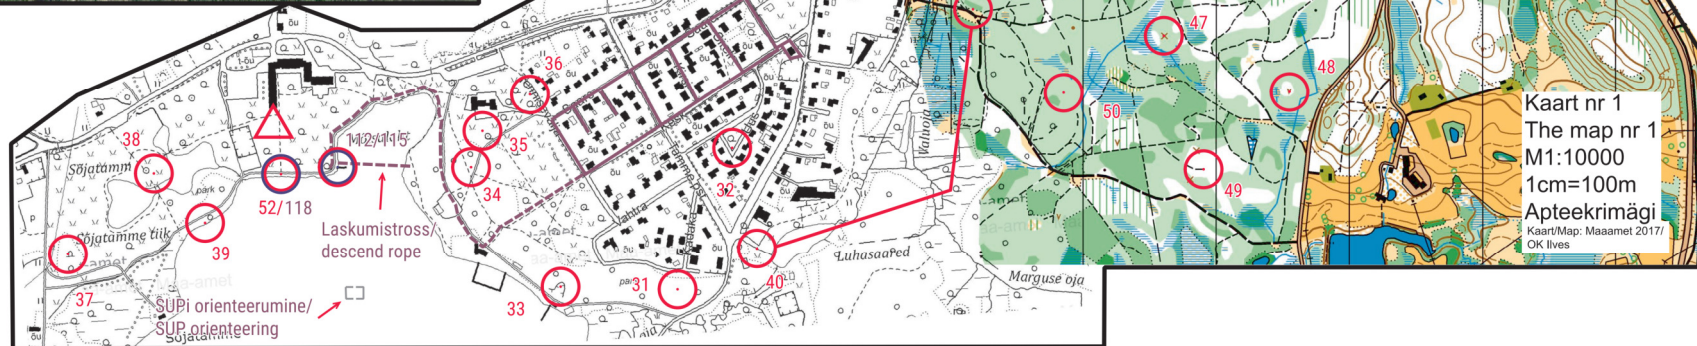

OTEPÄÄ jooksutuur

- ERALDI JOOKS / INDIVIDUAL RUN
VALIK: Läbi kõik KPd /
FREE ORDER: take all CPs
Arvuta oma KP numbrid /
Calculate your CP numbers
- Esimese liige / The first member 1,9 km
62+6-7x5=Puu/Tree 1
57+9-6x5=Puu/Tree 1
13-9x5+69=Õunapu/Apple tree 1
- Teine liige / The second member 1,4 km
64+2-7x5=Puu/Tree 1
53+12-6x5=Puu/Tree 1
11-9x5+72=Puu/Tree 1
- Kolmas liige / The third member 1,3 km
61+6-7x5=Puu/Tree 1
49+15-6x5=
Mänguväljak/Play ground 1
8-9x5+76=Puu/Tree 1
- JOOKS / RUN 0,8 km
4. (40) Sild/Bridge 3
5. (41) Puu/Tree 3
- JOOKS / RUN 1,8 km
Valik: võta 6 KPd 9st
FREE ORDER: take 6 CPs out of 9
- (42) Kivi/Stone 3
 - (43) Kungas/Knoll 3
 - (44) Vare/Ruins 3
 - (45) Kungas/Knoll 3
 - (46) Känd/Stump 3
 - (47) Känd/Stump 3
 - (48) Auk/Pit 3
 - (49) Puu/Tree 3
 - (50) Nina/Nose 3
12. (51) Vahetusala/
Exchange area  3
- RATAS / BIKE 5,0 km
13. (111) Astang/Terrace 3
14. (75) Puu/Tree 3
- ...

- ...
LÜ: vaata lisaleht!
Märgi KP kanuu kaardile /
ST: look extra sheet!
Draw CP on the canoe map
45. (118) LÜ: lõpp/ST:end 3
KANUU / CANOE 6,6 km
46. (58) Langenud puu/Fallen tree 3
VALIK: Läbi kõik KPd/
FREE ORDER: take all CPs
- (59) Puu lõkkeplatsi juures/
Tree by the fireplace 3
 - (60) Känd/Stump 3
 - (61) Viltune puu/Skew tree 3
 - (62) Kraaviots/End of the ditch 3
 - (63) Väga suur puu/Great tree 3
52. (57) Puu/Tree 3
53. (55) Poi/Buoy 3
Võta vastavalt LÜ tulemusena KP/
Take CP according to ST result
54. (...) 3
55. (52) Vahetusala/
Exchange area   3

KANUUETAPI START
KUNI 16.30 /
CANOE STAGE START
UNTIL 4.30 PM!!!

ace Logistics

adidas **MATKA SPORT**
www.matkasport.ee

aerulaud.ee TRÜKIKODA
sysprint

PÜHAJÄRVE
SPA & PUHKEKESKUS

kääriku
SPORDIKESKUS

Kaart nr 1
The map nr 1
M1:10000
1cm=100m
Aptekrimägi
Kaart/Map: Maaamet 2017/
OK lives