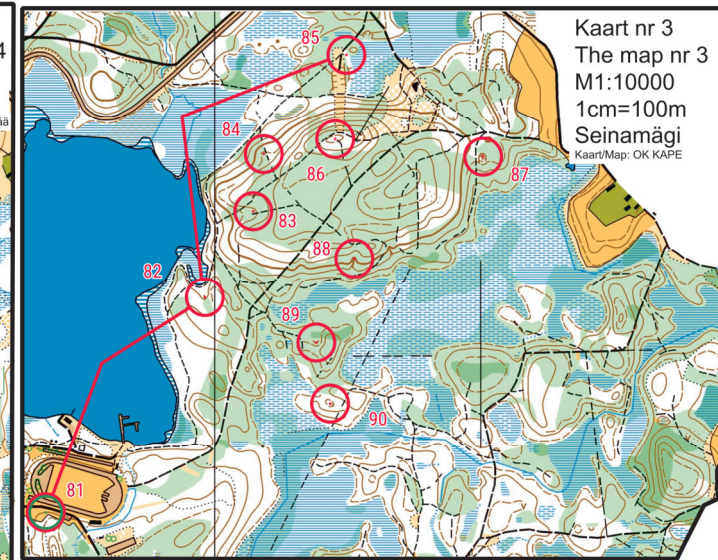

OTEPÄÄ

IV osavõistlus, 02.09.2018

A-RADA/A-COURSE

Esmaabi/Help: 50 12 872

Kaart nr 5
The map nr 5
M1:10000
1cm=100m
Kaart/Map: SK Otepää

Kaart nr 4
The map nr 4
M1:10000
1cm=100m
Kaart/Map: SK Otepää

Kaart nr 3
The map nr 3
M1:10000
1cm=100m
Seinamägi
Kaart/Map: OK KAPE

-
- 30. (76) Elektripost/Electricity post 3
 - 31. (77) Puu/Tree 3
 - RATAS VÕI JOOKS / BIKE OR RUN 1,2 km
 - Valik: võta 4 KPd 5st /
 - FREE ORDER: take 4 CPs out of 5
 - (91) Tipp/Peak 3
 - (92) Soo/Swamp 3
 - (93) Puu/Tree 3
 - (94) Soo/Swamp 3
 - (95) Lagendik/Open ground 3
 - RATAS / BIKE 5,0 km
 - 36. (78) Kivi/Stone 3
 - 37. (79) Kivi/Stone 3
 - 38. (69) Känd/Stump 3
 - 39. (70) Vare/Ruins 3
 - 40. (81) Vahetusala/ Exchange area 3
 - 41. (116) LÜ: algus, vaata lisalethe! / 3
ST: start, look extra sheet!
 - 42. (119) LÜ: lõpp, kohtuniku käest/ 3
ST: end, from the judge
 - JOOKS / RUN 2,9 km
 - 43. (82) Sild/Bridge 3
 - 44. (85) Puu otsas/Up a tree 3
 - VALIK: võta 7 KPd 7st /
 - FREE ORDER: take 7 CPs out of 7
 - (83) Puu/Tree 3
 - (84) Nina/Nose 3
 - (86) Puu/Tree 3
 - (87) Auk/Pit 3
 - (88) Kanjon/Canyon 3
 - (89) Lohk/Hollow 3
 - (90) Lohk/Hollow 3
 - 52. (81) Vahetusala/ Exchange area 3

Kaart nr 2
The map nr 2
M1:10000
1cm=100m
Hobestemägi
Kaart/Map: SK Otepää

M1:50000
1cm=500m
Kaart/Map: Maamet
Eesti kaart 2004