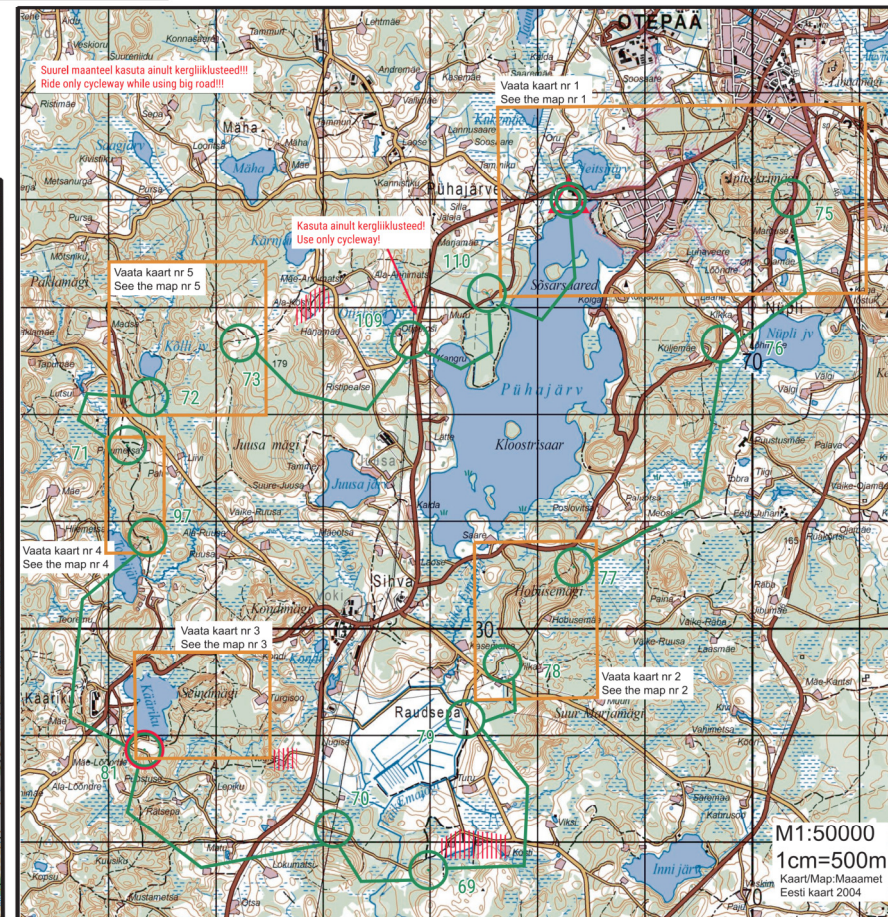

OTEPÄÄ

IV osavõistlus, 02.09.2018

A-RADA/A-COURSE

Esmaabi/Help: 50 12 872

Kaart nr 5
The map nr 5
M1:10000
1cm=100m
Kaart/Map: SK Otepää

Kaart nr 4
The map nr 4
M1:10000
1cm=100m
Kaart/Map: SK Otepää

Kaart nr 3
The map nr 3
M1:10000
1cm=100m
Seinamägi
Kaart/Map: OK KAPE

-
- 30. (76) Elektripost/Electricity post 3
 - 31. (77) Puu/Tree 3
 - RATAS VÕI JOOKS / BIKE OR RUN 1,2 km
 - Valik: võta 4 KPd 5st /
 - FREE ORDER: take 4 CPs out of 5
 - (91) Tipp/Peak 3
 - (92) Soo/Swamp 3
 - (93) Puu/Tree 3
 - (94) Soo/Swamp 3
 - (95) Lagendik/Open ground 3
 - RATAS / BIKE 5,0 km
 - 36. (78) Kivi/Stone 3
 - 37. (79) Kivi/Stone 3
 - 38. (69) Känd/Stump 3
 - 39. (70) Vare/Ruins 3
 - 40. (81) Vahetusala/ Exchange area 3
 - 41. (116) LÜ: algus, vaata lisalethe! / 3
ST: start, look extra sheet!
 - 42. (119) LÜ: lõpp, kohtuniku käest/ 3
ST: end, from the judge
 - JOOKS / RUN 2,9 km
 - 43. (82) Sild/Bridge 3
 - 44. (85) Puu otsas/Up a tree 3
 - VALIK: võta 7 KPd 7st /
 - FREE ORDER: take 7 CPs out of 7
 - (83) Puu/Tree 3
 - (84) Nina/Nose 3
 - (86) Puu/Tree 3
 - (87) Auk/Pit 3
 - (88) Kanjon/Canyon 3
 - (89) Lohk/Hollow 3
 - (90) Lohk/Hollow 3
 - 52. (81) Vahetusala/ Exchange area 3

Kaart nr 2
The map nr 2
M1:10000
1cm=100m
Hobestemägi
Kaart/Map: SK Otepää

M1:50000
1cm=500m
Kaart/Map: Maamet
Eesti kaart 2004