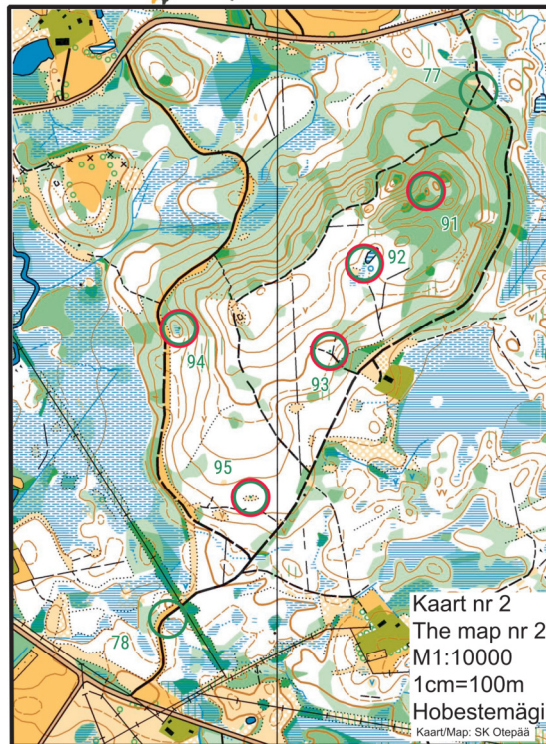

OTEPÄÄ

IV osavõistlus, 02.09.2018

A-RADA/A-COURSE

Esmaabi/Help: 50 12 872

Kaart nr 5
The map nr 5
M1:10000
1cm=100m
Kaart/Map: SK Otepää

Kaart nr 4
The map nr 4
M1:10000
1cm=100m
Kaart/Map: SK Otepää

Kaart nr 3
The map nr 3
M1:10000
1cm=100m
Seinamägi
Kaart/Map: OK KAPE

-
- 30. (76) Elektripost/Electricity post 3
 - 31. (77) Puu/Tree 3
 - RATAS VÕI JOOKS / BIKE OR RUN 1,2 km
 - Valik: võta 4 KPd 5st /
 - FREE ORDER: take 4 CPs out of 5
 - (91) Tipp/Peak 3
 - (92) Soo/Swamp 3
 - (93) Puu/Tree 3
 - (94) Soo/Swamp 3
 - (95) Lagendik/Open ground 3
 - RATAS / BIKE 5,0 km
 - 36. (78) Kivi/Stone 3
 - 37. (79) Kivi/Stone 3
 - 38. (69) Känd/Stump 3
 - 39. (70) Vare/Ruins 3
 - 40. (81) Vahetusala/ Exchange area 3
 - 41. (116) LÜ: algus, vaata lisalethe! / 3
ST: start, look extra sheet!
 - 42. (119) LÜ: lõpp, kohtuniku käest/ 3
ST: end, from the judge
 - JOOKS / RUN 2,9 km
 - 43. (82) Sild/Bridge 3
 - 44. (85) Puu otsas/Up a tree 3
 - VALIK: võta 7 KPd 7st /
 - FREE ORDER: take 7 CPs out of 7
 - (83) Puu/Tree 3
 - (84) Nina/Nose 3
 - (86) Puu/Tree 3
 - (87) Auk/Pit 3
 - (88) Kanjon/Canyon 3
 - (89) Lohk/Hollow 3
 - (90) Lohk/Hollow 3
 - 52. (81) Vahetusala/ Exchange area 3

Kaart nr 2
The map nr 2
M1:10000
1cm=100m
Hobestemägi
Kaart/Map: SK Otepää

M1:50000
1cm=500m
Kaart/Map: Maamet
Eesti kaart 2004