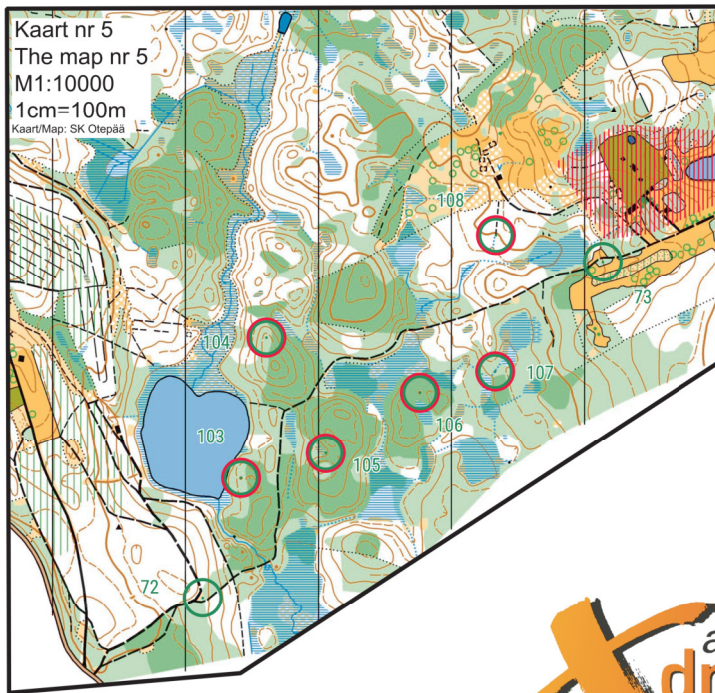

OTEPÄÄ

IV osavõistlus, 02.09.2018

A-RADA/A-COURSE

Esmaabi/Help: 50 12 872

Kaart nr 5
The map nr 5
M1:10000
1cm=100m
Kaart/Map: SK Otepää

Kaart nr 4
The map nr 4
M1:10000
1cm=100m
Kaart/Map: SK Otepää

Kaart nr 3
The map nr 3
M1:10000
1cm=100m
Seinamägi
Kaart/Map: OK KAPE

-
- 30. (76) Elektripost/Electricity post 3
 - 31. (77) Puu/Tree 3
 - RATAS VÕI JOOKS / BIKE OR RUN 1,2 km
 - Valik: võta 4 KPd 5st /
 - FREE ORDER: take 4 CPs out of 5
 - (91) Tipp/Peak 3
 - (92) Soo/Swamp 3
 - (93) Puu/Tree 3
 - (94) Soo/Swamp 3
 - (95) Lagendik/Open ground 3
 - RATAS / BIKE 5,0 km
 - 36. (78) Kivi/Stone 3
 - 37. (79) Kivi/Stone 3
 - 38. (69) Känd/Stump 3
 - 39. (70) Vare/Ruins 3
 - 40. (81) Vahetusala/ Exchange area 3
 - 41. (116) LÜ: algus, vaata lisalethe! / 3
ST: start, look extra sheet!
 - 42. (119) LÜ: lõpp, kohtuniku käest/ 3
ST: end, from the judge
 - JOOKS / RUN 2,9 km
 - 43. (82) Sild/Bridge 3
 - 44. (85) Puu otsas/Up a tree 3
 - VALIK: võta 7 KPd 7st /
 - FREE ORDER: take 7 CPs out of 7
 - (83) Puu/Tree 3
 - (84) Nina/Nose 3
 - (86) Puu/Tree 3
 - (87) Auk/Pit 3
 - (88) Kanjon/Canyon 3
 - (89) Lohk/Hollow 3
 - (90) Lohk/Hollow 3
 - 52. (81) Vahetusala/ Exchange area 3

Kaart nr 2
The map nr 2
M1:10000
1cm=100m
Hobestemägi
Kaart/Map: SK Otepää

M1:50000
1cm=500m
Kaart/Map: Maamet
Eesti kaart 2004