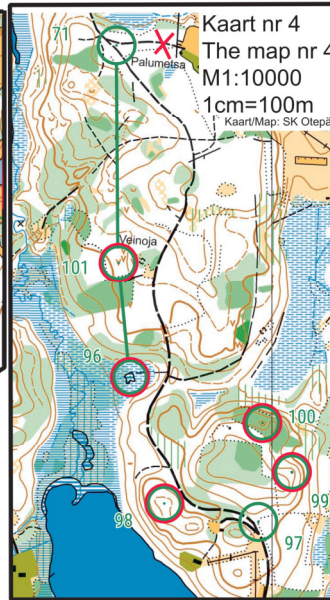

OTEPÄÄ

IV osavõistlus, 02.09.2018

A-RADA/A-COURSE

Esmaabi/Help: 50 12 872

Kaart nr 5
The map nr 5
M1:10000
1cm=100m
Kaart/Map: SK Otepää

Kaart nr 4
The map nr 4
M1:10000
1cm=100m
Kaart/Map: SK Otepää

Kaart nr 3
The map nr 3
M1:10000
1cm=100m
Seinamägi
Kaart/Map: OK KAPE

-
- 30. (76) Elektripost/Electricity post 3
 - 31. (77) Puu/Tree 3
 - RATAS VÕI JOOKS / BIKE OR RUN 1,2 km
 - Valik: võta 4 KPd 5st /
 - FREE ORDER: take 4 CPs out of 5
 - (91) Tipp/Peak 3
 - (92) Soo/Swamp 3
 - (93) Puu/Tree 3
 - (94) Soo/Swamp 3
 - (95) Lagendik/Open ground 3
 - RATAS / BIKE 5,0 km
 - 36. (78) Kivi/Stone 3
 - 37. (79) Kivi/Stone 3
 - 38. (69) Känd/Stump 3
 - 39. (70) Vare/Ruins 3
 - 40. (81) Vahetusala/ Exchange area 3
 - 41. (116) LÜ: algus, vaata lisalethe! / 3
ST: start, look extra sheet!
 - 42. (119) LÜ: lõpp, kohtuniku käest/ 3
ST: end, from the judge
 - JOOKS / RUN 2,9 km
 - 43. (82) Sild/Bridge 3
 - 44. (85) Puu otsas/Up a tree 3
 - VALIK: võta 7 KPd 7st /
 - FREE ORDER: take 7 CPs out of 7
 - (83) Puu/Tree 3
 - (84) Nina/Nose 3
 - (86) Puu/Tree 3
 - (87) Auk/Pit 3
 - (88) Kanjon/Canyon 3
 - (89) Lohk/Hollow 3
 - (90) Lohk/Hollow 3
 - 52. (81) Vahetusala/ Exchange area 3

Kaart nr 2
The map nr 2
M1:10000
1cm=100m
Hobestemägi
Kaart/Map: SK Otepää

M1:50000
1cm=500m
Kaart/Map: Maamet
Eesti kaart 2004