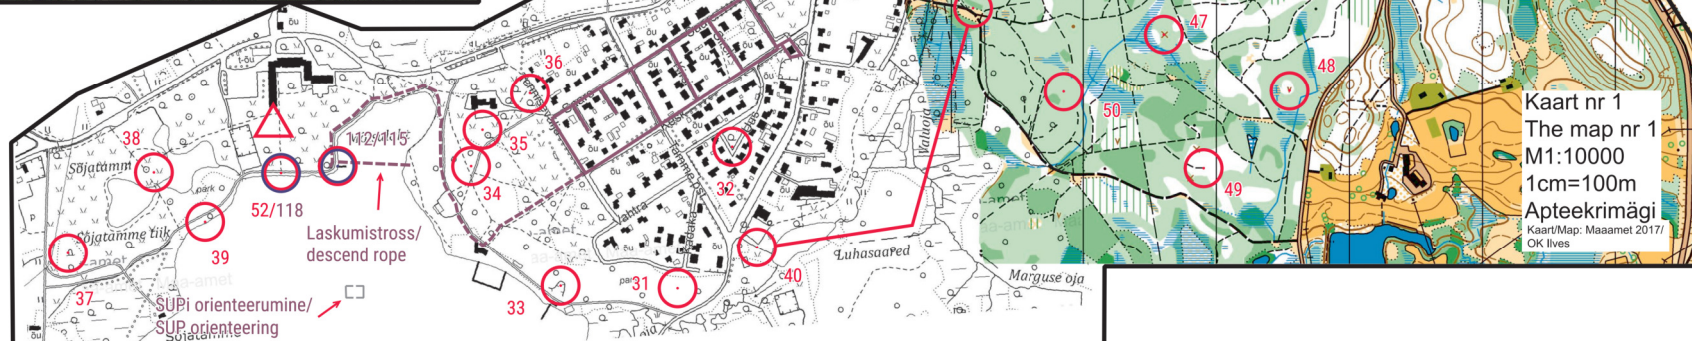

Kaart nr 1
The map nr 1
M1:10000
1cm=100m
Apteekrimägi
Kaart/Map: Maaamet 2017/
OK Ilves