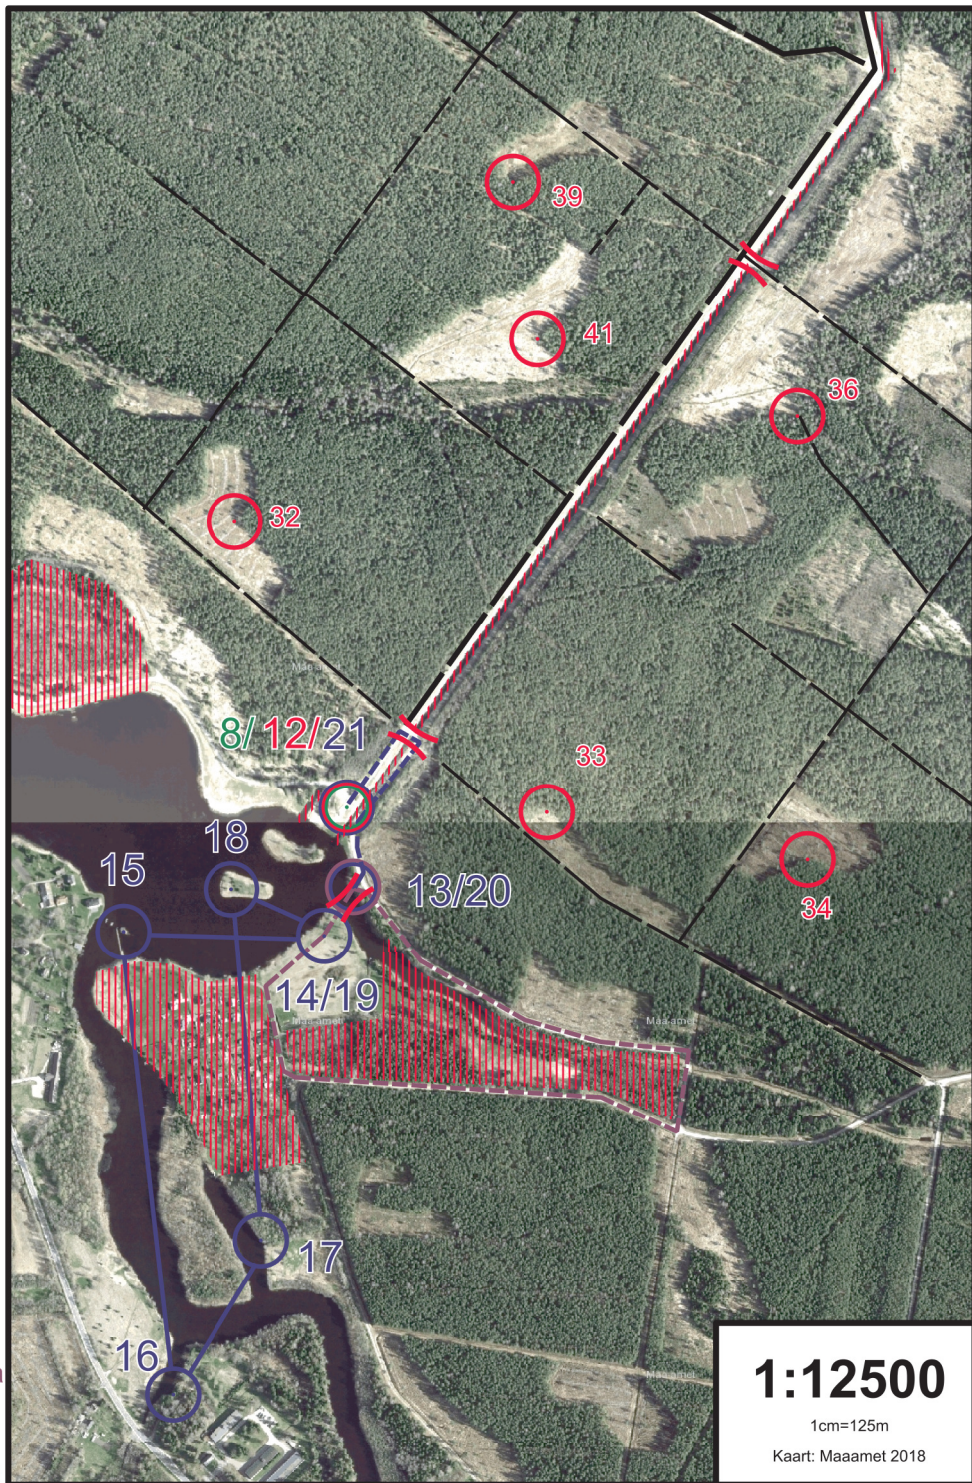

LÜ/ST: Kõik liikmed jooksevad üle jooksusilla KP14 ning liiguvad mööda kohustusliku lõiku vahetusalasse. NB! Kui keegi ei julge joosta üle silla on võimalik joosta KP14 ringi mööda teed./All members across running bridge to CP14 and move to canoes. Move along the mandatory section to CP14 where team continues stage with canoe! If someone won't dear to across the runningbridge, its possible to run around - track maked also on map.

14. (71) Kanuude ala /Canoes area 3

15. (73) Väikse saare lõunakülg/Islet S side 3

16. (83) Puu/Tree 3

17. (74) Puu/Tree 3

18. (84) Bussipeatus/Bus stop 3

19. (71) Kanuude ala /Canoes area 3

LÜ/ST: Kõik liikmed jooksevad üle jooksusilla ja liiguvad KP 20 ning jätkavad kanuu etappi kanuuga.NB! Kui keegi ei julge joosta üle silla on võimalik joosta kanuudeni mööda teed./

All members across runningbridge and move to CP20 where team continues stage with canoe! If someone won't dear to across the runningbridge, itse possible to run around - track maked also on map.

20. (70) LÜ lõpp/ST end 3

21. (102)Vahetusala/Exchange area 3

1:12500

1cm=125m

Kaart: Maaamet 2018

TRÜKIKODA