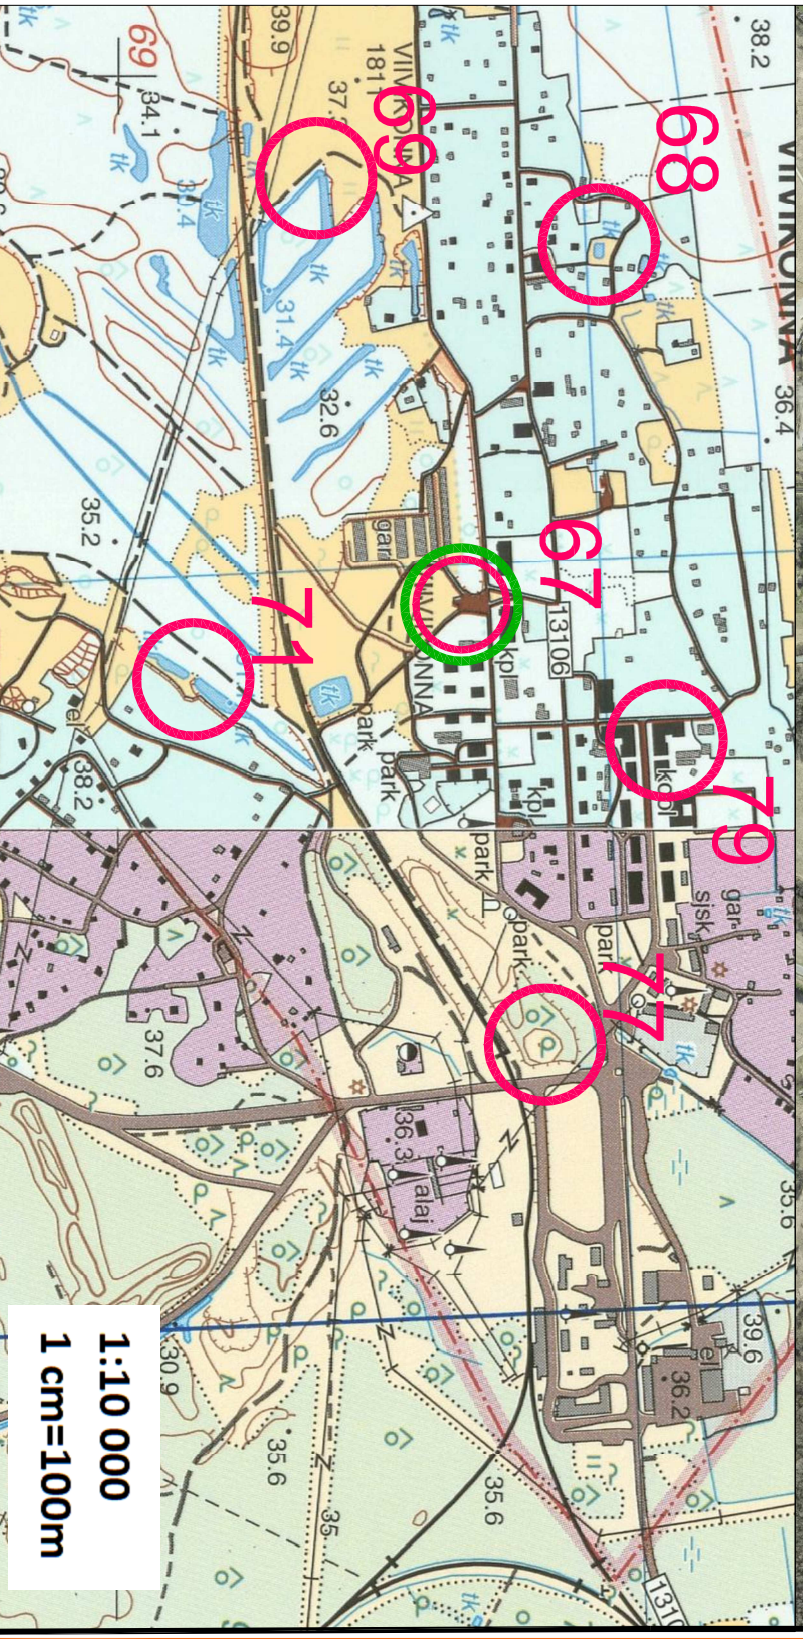

Kanuu

- (31) Abajias / Creek 3
- (32) Abajias / Creek 3
- (33) Puu / Tree 3
- (34) Puu / Tree 3
- (37) Puu / Tree 3
- (39) Puu / Tree 3
- (41) Aed/ Fence 3
- (48) Puu / Tree 3
- (49) Puu / Tree 3
- (126) Vahetusala / Exchange area 3

JOOKS/RUN

- (67) Vahetusala / Exchange area + 3
- (68) Tiik/Bond 3
- (69) Nina / Spur 3
- (71) Tiigi ots/Bond 3
- (77) Kungas/Hill 3
- (79) Hoone nurk /building corner 3
- (107) Joonel/on the route 3
- (108) Joonel/on the route 3
- LÜ Agus/ST Start: IGA MEESKONNA LIIGE VÖTAB KOHTUNIKU KÄEST ÕHUPALLI JA PUHUB SELLE LÕHKI/ EACH TEAM MEMBER TAKES A BALLOON FROM REFEREE AND BLOWS IT TO EXPLODE (109) LÜ Lõpp kohtuniku käes / ST 3
- (110) Joonel/on the route 3
- (111) Vahetusala / Exchange area 3
- FINIŠ (300) Sinine kaar 3
- KONTROLLAEG 19.00 / CONTROL TIME 19:00 3

SILLAMÄE

I osavõistlus

29.04.2018

Esmabi / Firstaid 501 2872

B-RADA / B-COURSE

KUI KP INFOTAHVEL ON KADUNUD VÕI RIKUTUD, HELISTA 504 0127 / IF THE CP INFO SHEET IS LOST OR RUINED CALL NO +372 504 0127

www.matkasport.ee