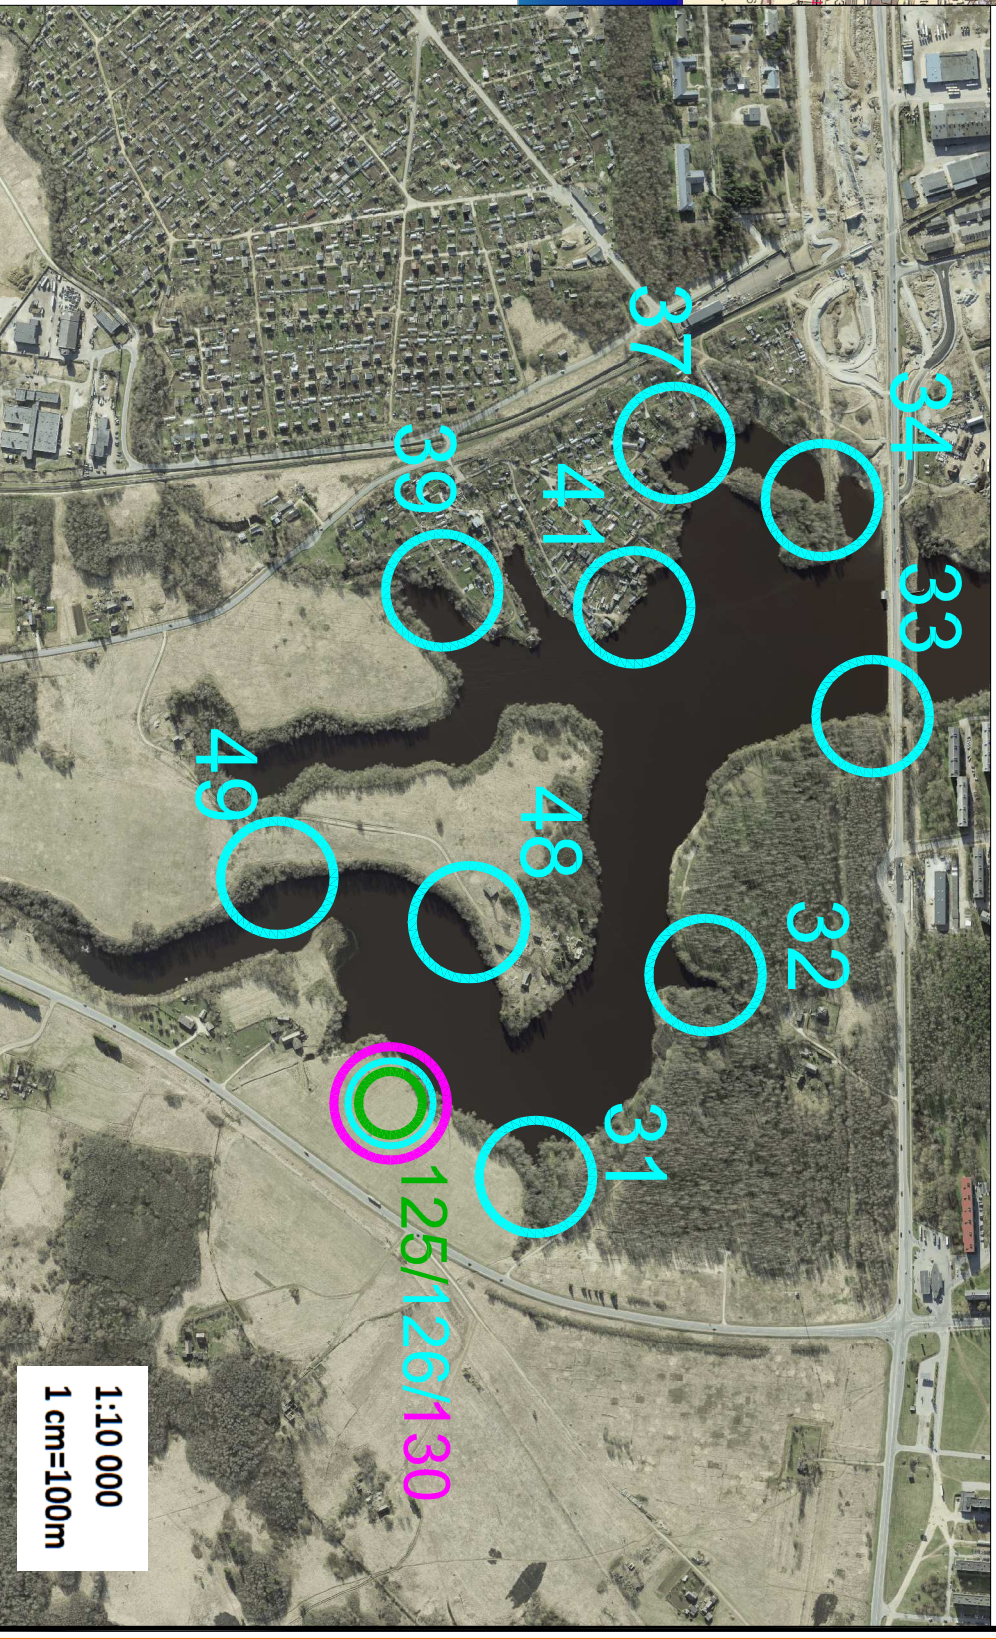

Kanuu

- (31) Abajias / Creek 3
- (32) Abajias / Creek 3
- (33) Puu / Tree 3
- (34) Puu / Tree 3
- (37) Puu / Tree 3
- (39) Puu / Tree 3
- (41) Aed/ Fence 3
- (48) Puu / Tree 3
- (49) Puu / Tree 3
- (126) Vahetusala / Exchange area 3

JOOKS/RUN

- (67) Vahetusala / Exchange area + 3
- (68) Tiik/Bond 3
- (69) Nina / Spur 3
- (71) Tiigi ots/Bond 3
- (77) Kungas/Hill 3
- (79) Hoone nurk /building corner 3
- (107) Joonel/on the route 3
- (108) Joonel/on the route 3
- LÜ Agus/ST Start: IGA MEESKONNA LIIGE VÖTAB KOHTUNIKU KÄEST ÕHUPALLI JA PUHUB SELLE LÕHKI/ EACH TEAM MEMBER TAKES A BALLOON FROM REFEREE AND BLOWS IT TO EXPLODE (109) LÜ Lõpp kohtuniku käes / ST 3
- (110) Joonel/on the route 3
- (111) Vahetusala / Exchange area 3
- FINIŠ (300) Sinine kaar 3
- KONTROLLAEG 19.00 / CONTROL TIME 19:00 3

SILLAMÄE

I osavõistlus

29.04.2018

Esmabi / Firstaid 501 2872

B-RADA / B-COURSE

KUI KP INFOTAHVEL ON KADUNUD VÕI RIKUTUD, HELISTA 504 0127 / IF THE CP INFO SHEET IS LOST OR RUINED CALL NO +372 504 0127

www.matkasport.ee