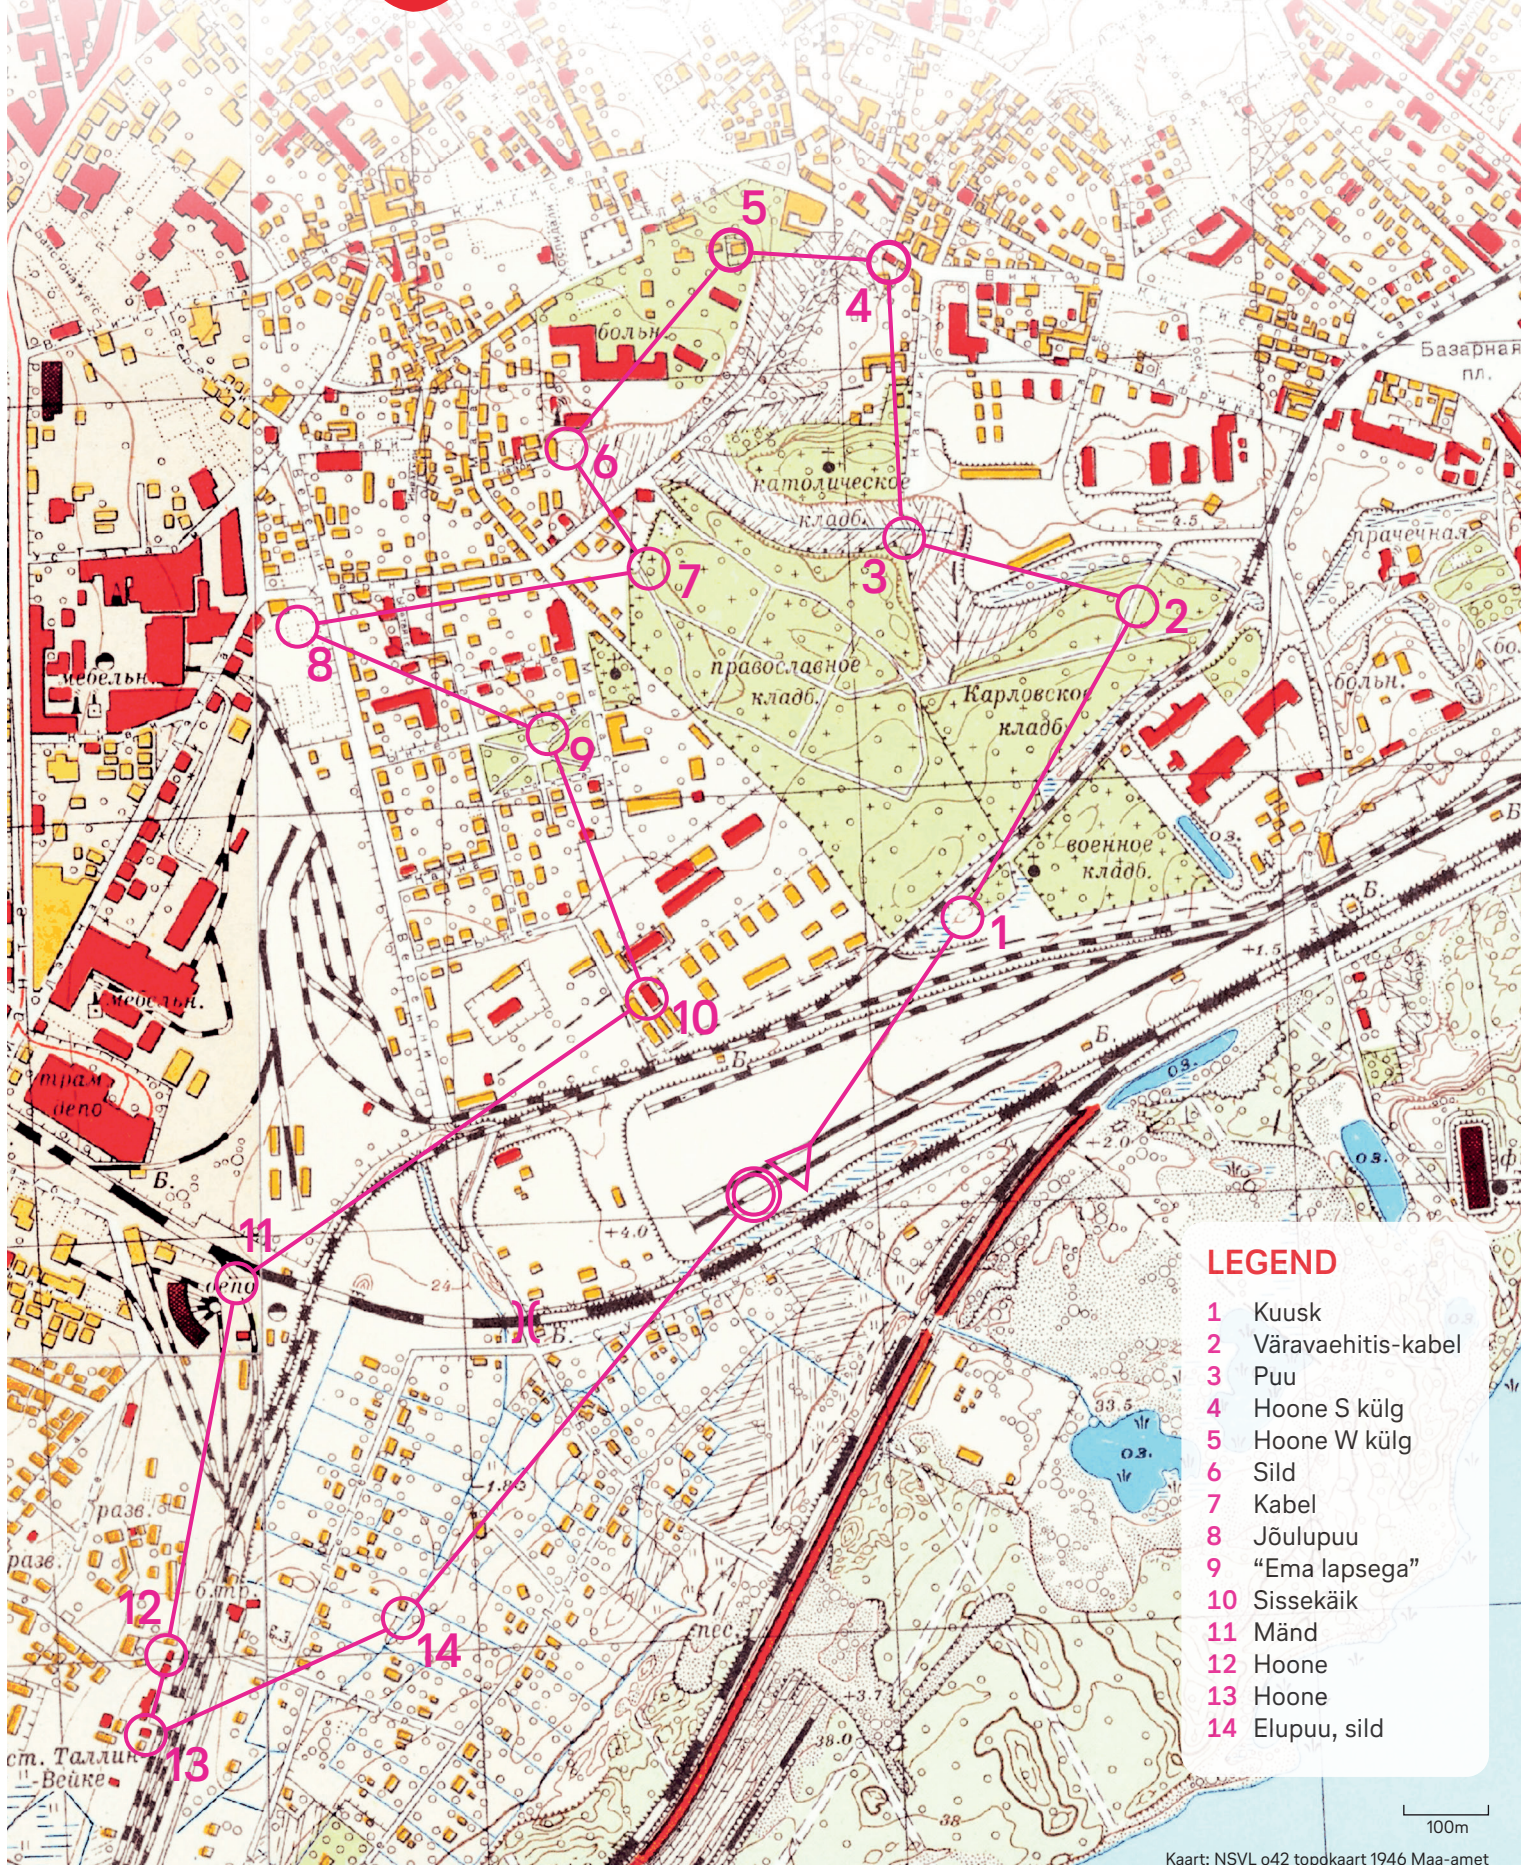

# Jõulurada

23.12.2021 - 09.01.2022

## LEGEND

- 1 Kuusk
- 2 Väravaehitis-kabel
- 3 Puu
- 4 Hoone S külg
- 5 Hoone W külg
- 6 Sild
- 7 Kabel
- 8 Jõulupuu
- 9 "Ema lapsega"
- 10 Sissekäik
- 11 Mänd
- 12 Hoone
- 13 Hoone
- 14 Elupuu, sild

100m