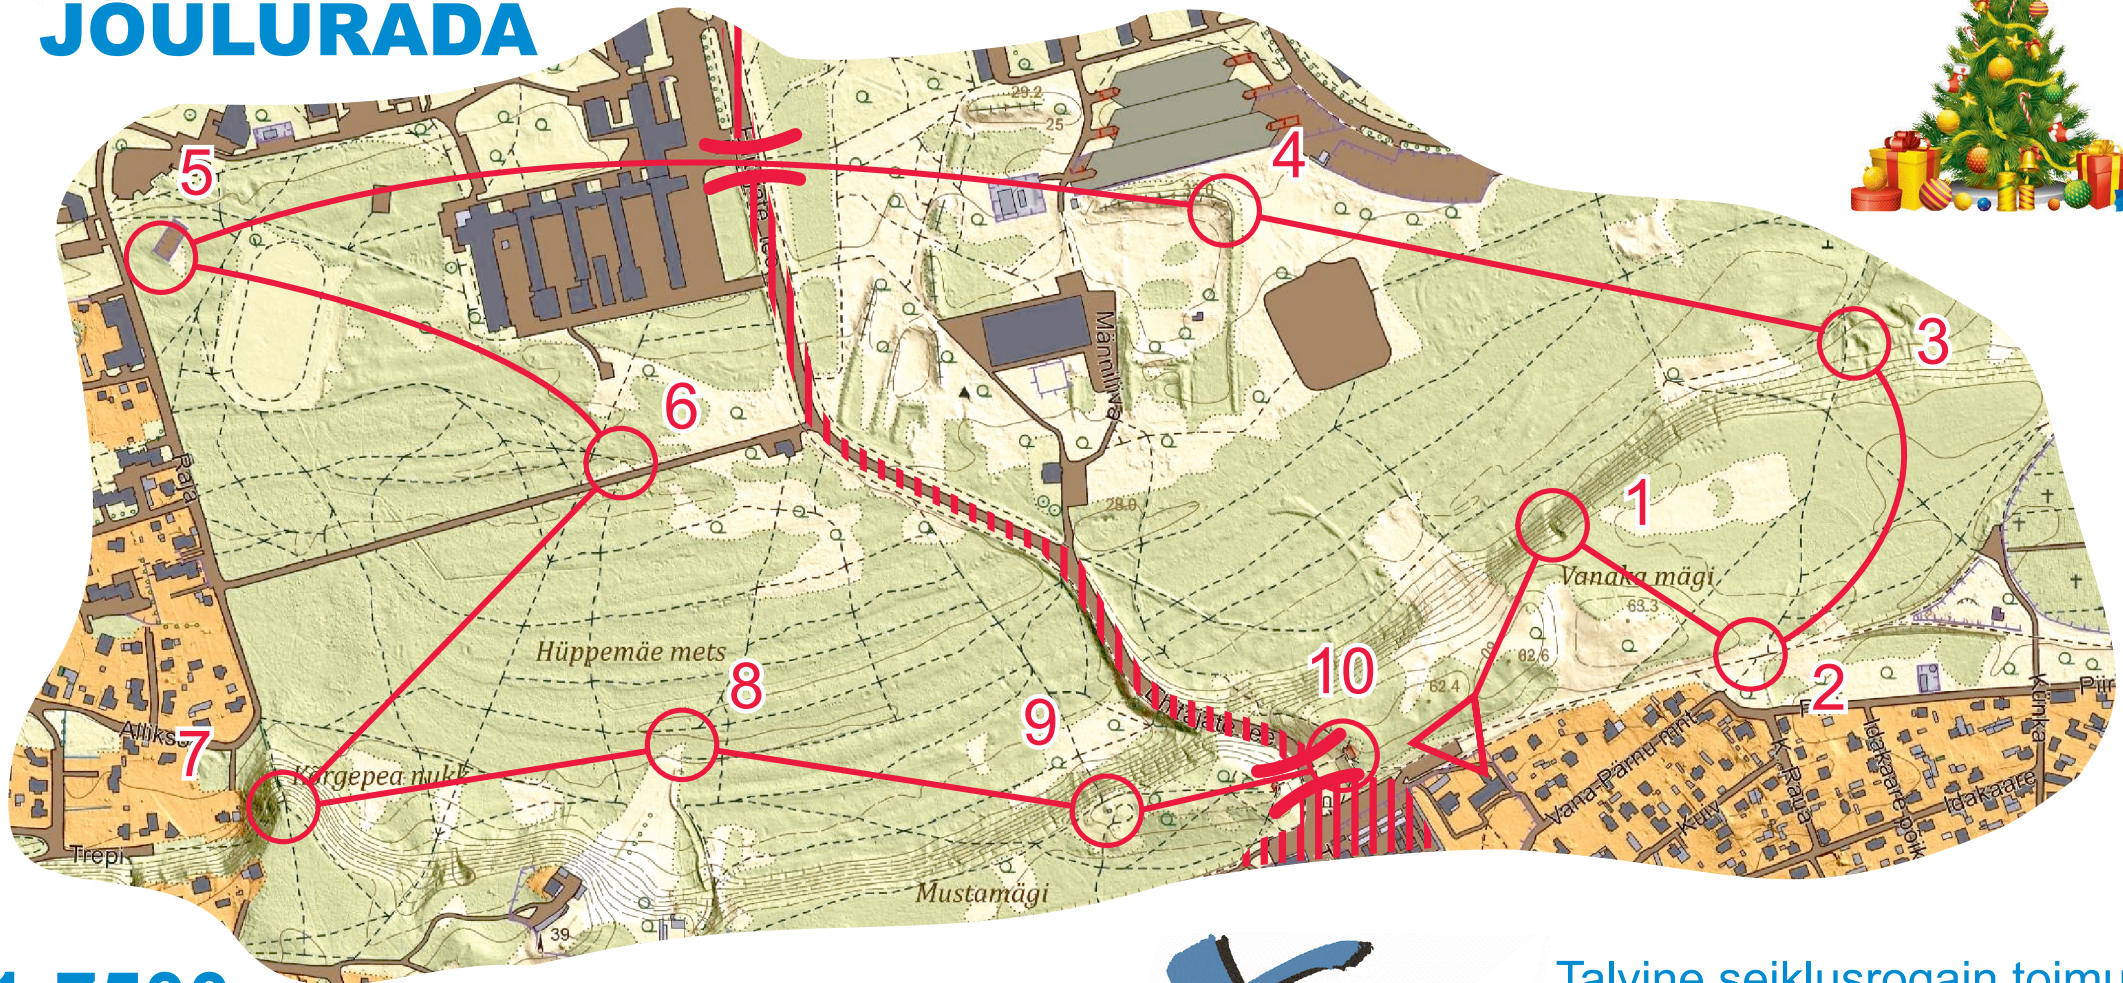

TTÜ / NÕMME

- | | |
|---------------|----------------|
| 1. Puu | 6. Puu |
| 2. Infotahvel | 7. Maamärk |
| 3. Suur auk | 8. Puu |
| 4. Tunnel | 9. Elektripost |
| 5. Vörkaed | 10. Silla all |

MATKASPORT

www.matkasport.ee

JÕULURADA

1:7500

1cm=75m

Kaart: Maaamet 2018

Talvine seiklusrogain toimub
20.01.19 Jõulumäel
Loe rohkem: www.xdream.ee